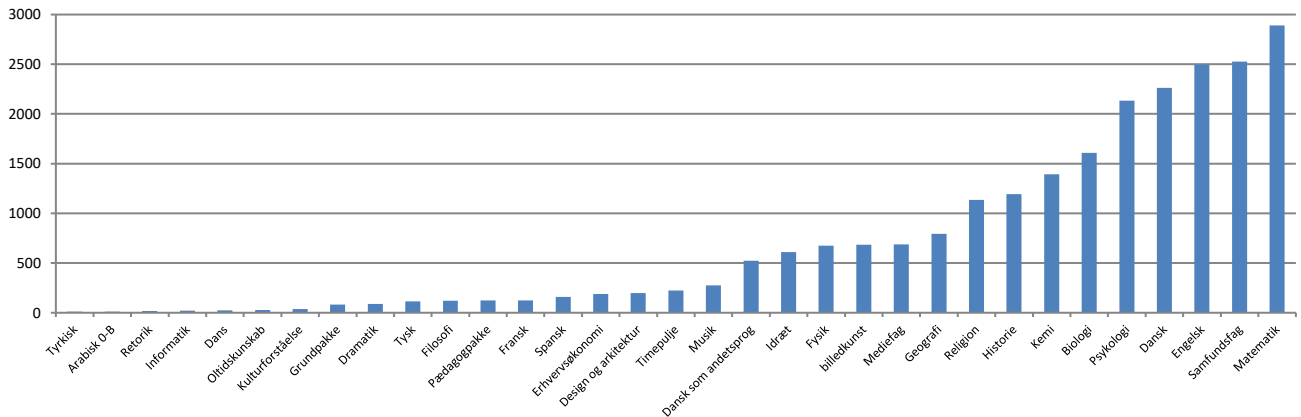

Antal kursister fordelt på fag

Inden for de fleste af fagene findes der både store og små hold dog med forskydninger. Det er umiddelbart vanskeligt at sige noget om hvilke fag, der er presset på landsplan. Der er 8-10 fag, der kun bliver oprettet få steder i landet. Det kan både være udtryk for, at skolerne ikke prioriterer oprettelse af fagene, at der ikke er økonomi til det, eller at der er manglende interesse fra kursisterne. Af samme årsag kan der også være fag, der er pressede eller ikke bliver oprettet inden for bestemte geografisk områder. Undersøgelsen viser, at de små afdelinger ikke opretter en lige så bred vifte af fag og niveauer som de store afdelinger.