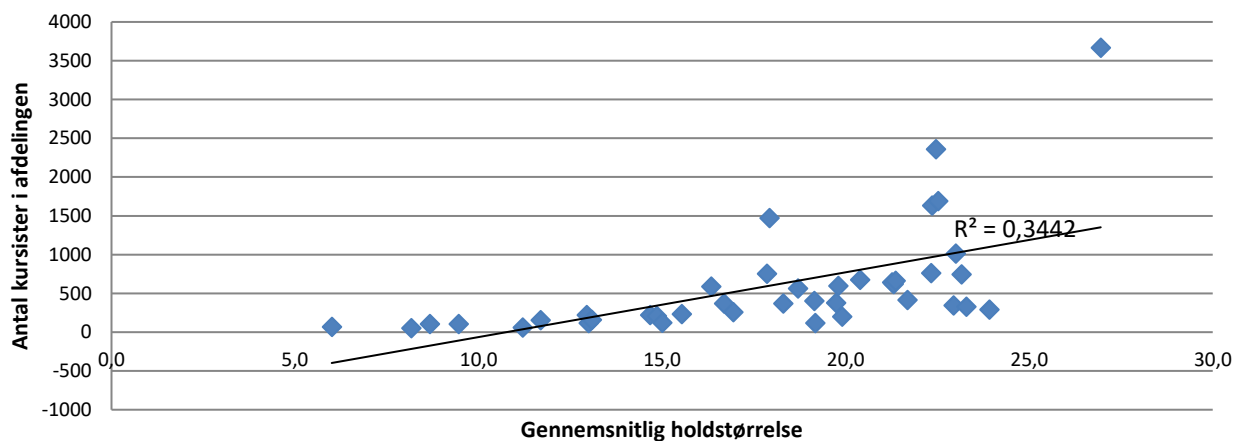

Holdstørrelser på institutionsniveau

Opgørelserne på afdelingsniveau viser, at der er en positiv sammenhæng mellem holdstørrelsen og afdelingens aktivitet. Jo større afdelingen er, jo større hold dannes der i gennemsnit. Da økonomien i høj grad baserer sig på den enkelte kursist, vil afdelinger med store holdstørrelser alt andet lige have en bedre økonomi til at drive skolen. Med til billedet hører, at der ikke er krav til hverken udbud og oprettelsen af hold på enkeltfag. Derfor vil holdstørrelserne også i nogen grad være udtryk for institutionens prioritering. Desuden kan det være nødvendigt for institutioner i de større byer at prioritere deres bygninger, der typisk er dyrere end andre steder som det f.eks. ses for KVUC.

VUC Storstrøms afdeling i Fakse har det laveste holdgennemsnit med 6 kursister pr hold. Fakse er med 66 holdkursister den tredje mindste afdeling i undersøgelsen. Faksekommune er samtidig defineret som en udkantskommune. Afdelingen med størst holdgennemsnit er KVUC med et gennemsnit på 26,9 kursist pr hold. KVUC er både det største VUC og den største afdeling med 3.665 holdkursister.

Figur 1. Holdgennemsnit ift antal kursister - afdelingsniveau

I undersøgelsen er gennemsnitligt 42 pct. af afdelingerne beliggende i en udkantskommune. Over dobbelt så mange – 9 ud af de 10 afdelinger med mindst holdstørrelse – er beliggende i en udkantskommune. I den modsatte ende med størst holdstørrelse er det kun 2 ud af 10 afdelinger, der er beliggende i en udkantskommune.